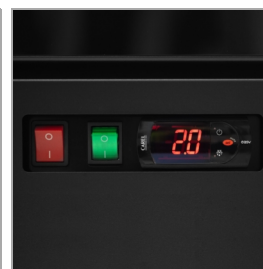

Digitální řídicí jednotka