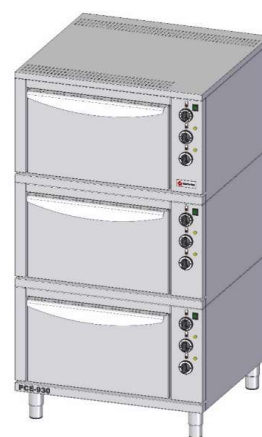

ELEKTRICKÉ PECE

Statické cirkulační

OZNAČENÍ (TYP)	počet pecí / Příkon / Rozsah teplot °C	vnější rozměry mm	vnitřní rozměry mm	Hmotnost kg	BRUTTO CENA bez DPH	BRUTTO CENA V CZK
PCE-910 SC	1 / 4,1kW / 50-320°C	900x900x656	600x360x740	100 kg	2 604,00 €	60 863 CZK
PCE-920 SC	2 / 8,2kW / 50-320°C	900x900x1163	600x360x740	140 kg	4 076,00 €	95 268 CZK
PCE-930 SC	3 / 12,3kW / 50-320°C	900x900x1700	600x360x740	200 kg	5 587,00 €	130 585 CZK

Statické (bez cirkulace) Modely *NS* značka EMAX

NS-1106	1 / 4,1kW / 50-320°C	900x900x656	600x360x740	73 kg	5 587,00 €	130 585 CZK
NS-1206	2 / 8,2kW / 50-320°C	900x900x1163	600x360x740	127 kg	4 076,00 €	95 268 CZK
NS-1306	3 / 12,3kW / 50-320°C	900x900x1700	600x360x740	180 kg	2 604,00 €	60 863 CZK

Příslušenství k elektrickým pecím

OZNAČENÍ (TYP)	Popis	BRUTTO CENA bez DPH	BRUTTO CENA V CZK
P-930-S 65mm	pekáč smaltovaný, uzatvorený - k elektrickej peci PCE, 65 mm	65,00 €	1 519 CZK
P-930-S 20mm	pekáč smaltovaný, uzatvorený - k elektrickej peci PCE, 20 mm	51,00 €	1 192 CZK
RP-930	rošt nerezový	78,00 €	1 823 CZK
70078700	pekáč smaltovaný GN 2/1-40 - k peci NS, 40 mm	74,00 €	1 730 CZK