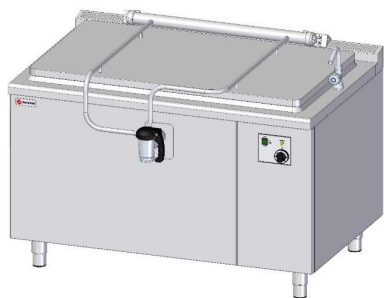

KOTOL PÁNVE

Elektrická kotol pánev

OZNAČENÍ (TYP)	Rozměry mm	El. Výkon kW	Objem l	Hmotnost kg	BRUTTO CENA bez DPH	BRUTTO CENA V CZK
KED-140	1400x900x900	18kW	140l	180	10 902,00 €	254 812 CZK

Plynová kotol pánev

OZNAČENÍ (TYP)	Rozměry mm	El. Výkon kW	Objem l	Hmotnost kg	BRUTTO CENA bez DPH	BRUTTO CENA V CZK
KGD-140	1400x900x900	21kW	140l	180	10 902,00 €	254 812 CZK