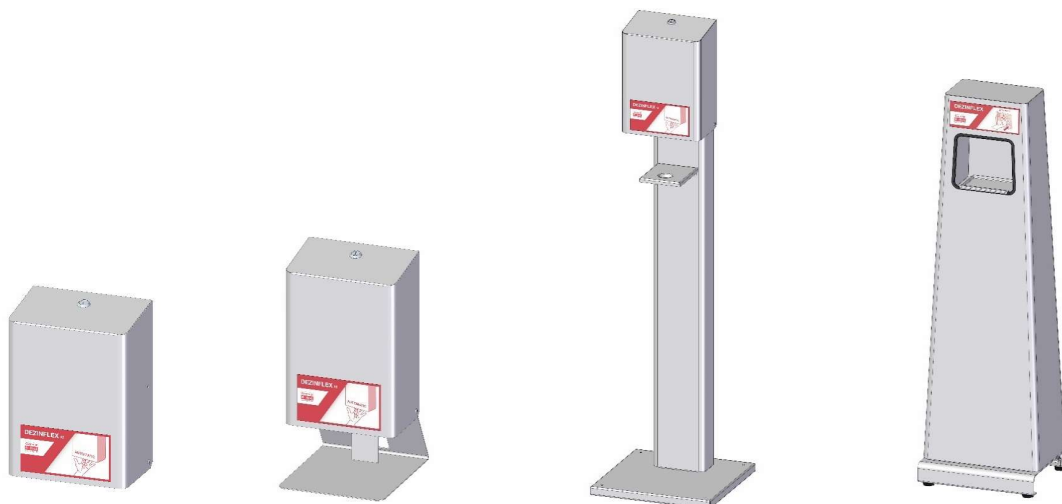

DEZINFLEX BEZDOTYKOVÉ DÁVKOVAČE DEZINFEKCE NA RUCI

OZNAČENIE (TYP)	NÁZOV PRODUKTU	DOPLNKOVÝ ÚDAJ	BRUTTO CENA bez DPH	BRUTTO CENA V CZK
DEZINFLEX XL	Bezdotykový dávkovač dezinfekcie na ruky	5l, 10l kapacita, 230V	730,00 €	17 062 CZK
DEZINFLEX L	Bezdotykový dávkovač dezinfekcie na ruky	5l, 10l kapacita, 6x nabíjateľné batérie 1,2V Ni-MH AA	730,00 €	17 062 CZK
DEZINFLEX M	Bezdotykový dávkovač dezinfekcie na ruky	1l kapacita, 230V	445,00 €	10 401 CZK
DEZINFLEX S	Bezdotykový dávkovač dezinfekcie na ruky	1l kapacita, 6x nabíjateľné batérie 1,2V Ni-MH AA	445,00 €	10 401 CZK
Mtc	Tácka k M, S	na odkvapkávanie zvyškov dezinfekcie	25,00 €	584 CZK
Mvs	Stojan na podlahu k M, S		173,00 €	4 044 CZK
Mms	Stojan na stôl k M, S		44,00 €	1 028 CZK
M821000001 2	1 SET (6 kusov) nabíjateľných batérií	1,2V Ni-MH AA	27,00 €	631 CZK
M821000001 1	Nabíjačka batérií	na 4 kusy batérií naraz	12,00 €	280 CZK
LIKVID DEZINFLEX 5L	Dezinfekčný prostriedok	5l	59,00 €	1 379 CZK
LIKVID DEZINFLEX 1L	Dezinfekčný prostriedok	1l	20,00 €	467 CZK

GASTRO - HAAL, s.r.o | Považská 16, 940 67 Nové Zámky (SK) | +421 35 6 430 115
gastro@gastrohaal.sk | www.gastrohaal.sk | Facebook: Gastro-Haal, sro