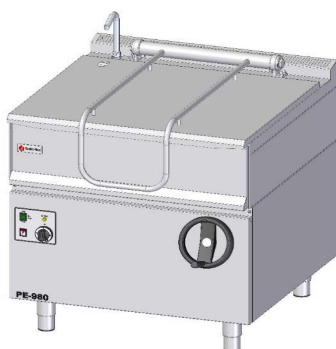

VÝKLOPNÉ SMAŽÍČÍ PÁNVE

Elektrické smažící pánve

OZNAČENÍ (TYP)	Rozměry mm	Objem l	Príkon kW / materiál dna vane	Hmotnost kg	BRUTTO CENA bez DPH	BRUTTO CENA V CZK
PE-750	800x700x900	50 l	9 kW / nerezová	125 kg	5 562,00 €	130 001 CZK
PE-750 C	800x700x900	50 l	9 kW / liatinová	125 kg	5 402,00 €	126 261 CZK
PE-980	900x900x900	80 l	13,5 kW / nerezová	160 kg	5 875,00 €	137 316 CZK
PE-980 C	900x900x900	80 l	13,5 kW / liatinová	160 kg	5 504,00 €	128 645 CZK
PE-9120	1200x900x900	120 l	18 kW / nerezová	180 kg	6 387,00 €	149 283 CZK
PE-9120 C	1200x900x900	120 l	18 kW / liatinová	180 kg	5 967,00 €	139 467 CZK

Plynové smažící pánve

OZNAČENÍ (TYP)	Rozměry mm	Objem l	Príkon kW / materiál dna vane	Hmotnost kg	BRUTTO CENA bez DPH	BRUTTO CENA V CZK
PP-750	800x700x900	50 l	9 kW / nerezová	125 kg	5 953,00 €	139 139 CZK
PP-750 C	800x700x900	50 l	9 kW / liatinová	125 kg	5 812,00 €	135 844 CZK
PP-980	900x900x900	80 l	13,5 kW / nerezová	160 kg	6 067,00 €	141 804 CZK
PP-980 C	900x900x900	80 l	13,5 kW / liatinová	160 kg	5 699,00 €	133 203 CZK
PP-9120	1200x900x900	120 l	18 kW / nerezová	180 kg	6 835,00 €	159 754 CZK
PP-9120 C	1200x900x900	120 l	18 kW / liatinová	180 kg	6 419,00 €	150 031 CZK

Príslušenstvo k smažícím pánve

OZNAČENÍ (TYP)	Názov	Popis	BRUTTO CENA bez DPH	BRUTTO CENA V CZK
PKH-980	Hranatý parák	do smažiacej panvice	821,00 €	19 189 CZK